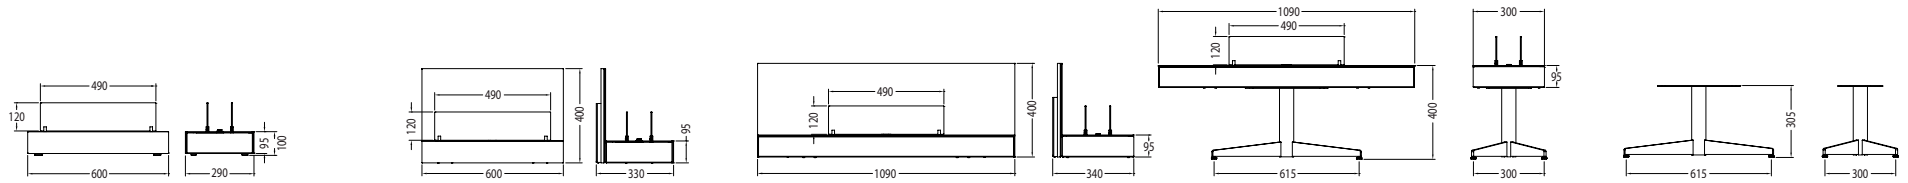

	Elipse Boden	Elipse Wand	Elipse X	Elipse Z	Elipse Case
Breite (mm)	960	960	960	960	966
Höhe (mm)	100*	405	400*	400*	422*
Tiefe (mm)	240	290	300 (mit Fuß)	240 (mit Fuß)	259 (mit Fuß)
Gewicht (kg)	19,5	24	28	26,5	24
Anzahl Brenner	1	1	1	1	1
Platzierung	Boden	Wand	Boden	Boden	Boden
Oberfläche	Nero, Wurzelholz, Edelstahl	Nero, Wurzelholz, Edelstahl	Nero, Wurzelholz, Edelstahl	Nero / Chrom	Nero / Chrom
Geprüfte Sicherheit	DIN 4734-1	DIN 4734-1	DIN 4734-1	in Prüfung	in Prüfung

	Quadra Boden	Quadra Wand	Quadra Elipse Wand	Quadra Elipse X	Kreuzfuß für Ausstellungsware
Breite (mm)	600	600	1090	1090	615
Höhe (mm)	100*	400	400	400*	305
Tiefe (mm)	290	330	340	300 (mit Fuß)	300
Gewicht (kg)	19	25	36	32	8,5
Anzahl Brenner	1	1	1	1	-
Platzierung	Boden	Wand	Wand	Boden	Boden
Oberfläche	Nero, Wurzelholz, Edelstahl	Nero, Wurzelholz, Edelstahl	Nero, Wurzelholz, Edelstahl	Nero, Wurzelholz, Edelstahl	Nero
Geprüfte Sicherheit	DIN 4734-1	DIN 4734-1	DIN 4734-1	DIN 4734-1	DIN 4734-1