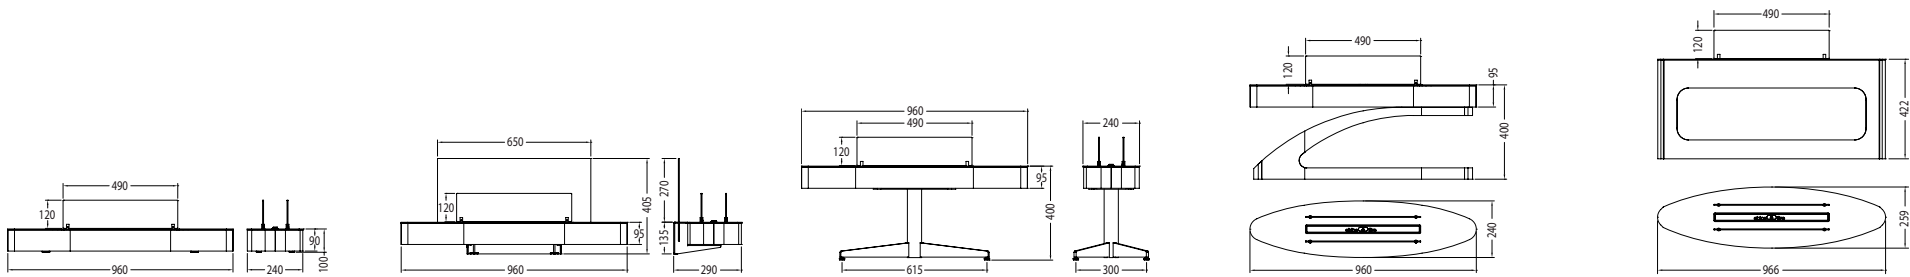

	Elipse Boden	Elipse Wand	Elipse X	Elipse Z	Elipse Case
Breite (mm)	960	960	960	960	966
Höhe (mm)	100*	405	400*	400*	422*
Tiefe (mm)	240	290	300 (mit Fuß)	240 (mit Fuß)	259 (mit Fuß)
Gewicht (kg)	19,5	24	28	26,5	24
Anzahl Brenner	1	1	1	1	1
Platzierung	Boden	Wand	Boden	Boden	Boden
Oberfläche	Nero, Wurzelholz, Edelstahl	Nero, Wurzelholz, Edelstahl	Nero, Wurzelholz, Edelstahl	Nero / Chrom	Nero / Chrom
Geprüfte Sicherheit	DIN 4734-1	DIN 4734-1	DIN 4734-1	in Prüfung	in Prüfung

	Quadra Boden	Quadra Wand	Quadra Elipse Wand	Quadra Elipse X	Kreuzfuß für Ausstellungsware
Breite (mm)	600	600	1090	1090	615
Höhe (mm)	100*	400	400	400*	305
Tiefe (mm)	290	330	340	300 (mit Fuß)	300
Gewicht (kg)	19	25	36	32	8,5
Anzahl Brenner	1	1	1	1	-
Platzierung	Boden	Wand	Wand	Boden	Boden
Oberfläche	Nero, Wurzelholz, Edelstahl	Nero, Wurzelholz, Edelstahl	Nero, Wurzelholz, Edelstahl	Nero, Wurzelholz, Edelstahl	Nero
Geprüfte Sicherheit	DIN 4734-1	DIN 4734-1	DIN 4734-1	DIN 4734-1	DIN 4734-1