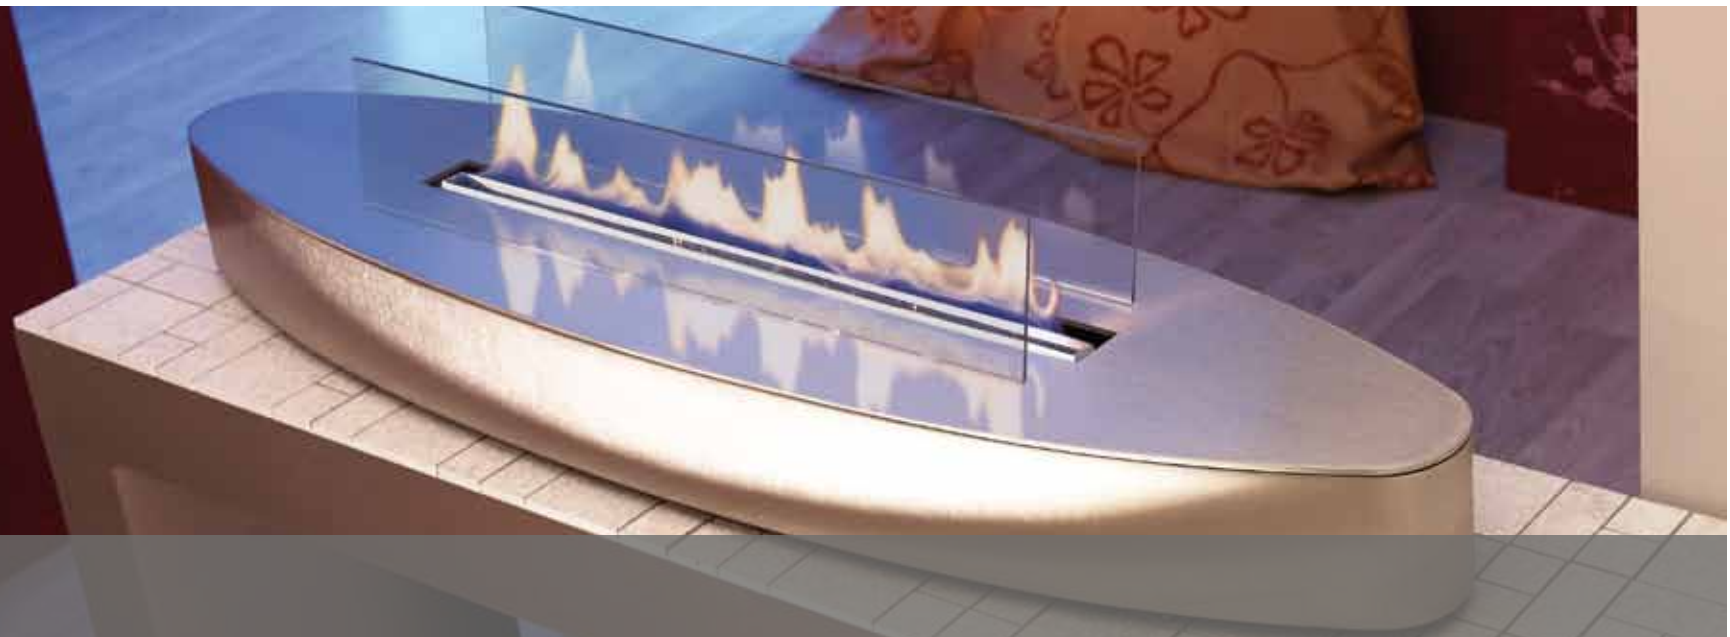

ebios fire

SPARTHHERM®
Feuerungstechnik