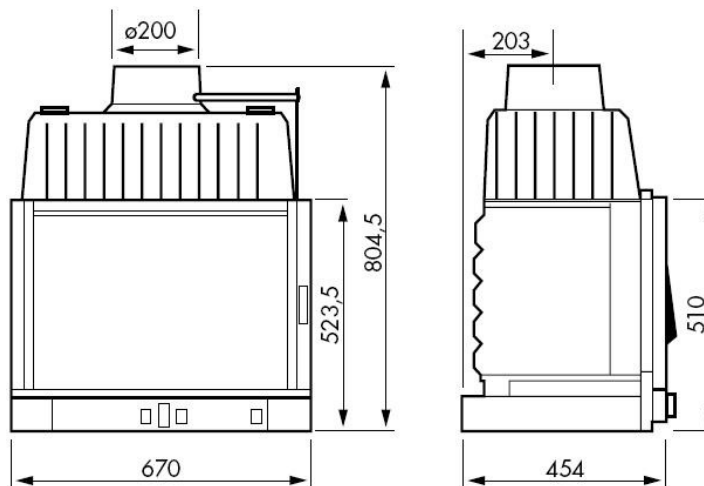

AKCIÓ

SUPRA ALTIMA 105

AMÍG A KÉSZLET TART!

Bruttó ~~347.250.-~~ Ft helyett most csak bruttó

248.800.- Ft!

Névleges teljesítmény:..... 11 kW

Hatásfok: 75 %

Tömeg: 122 kg

Behelyezhető fahasáb max hossz:50 cm

„Tiszta üveg” rendszer

Folytonégő (akár 10h)

Öntvény tüztér

Opciók:

KTE 152 biturbó szett

Lábazat

DA105 konvekciós burkolat